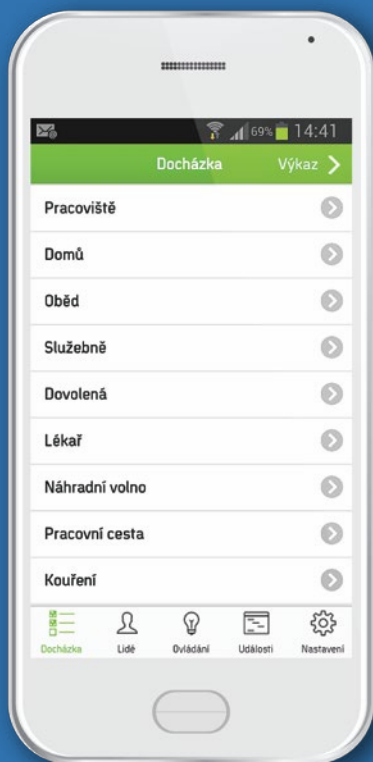

Online platforma docházkového a přístupového systému instalována na cloudovém řešení Microsoft Azure.

VÝHODY

ŽÁDNÁ INSTALACE SOFTWARE
SNADNÉ NASTAVENÍ
VYSOKÉ ZABEZPEČENÍ
MOBILNÍ A WEBOVÁ APLIKACE
HARDWARE POUZE PŘIPOJÍTE K INTERNETU
NÍZKÉ NÁKLADY NA POŘÍZENÍ
VŽDY AKTUÁLNÍ LEGISLATIVA
POUŽITÍ ODKUDKOLIV

VYUŽITÍ

JEDEN SYSTÉM V RÁMCI NĚKOLIKA PRACOVÍŠŤ
EVIDENCE DOCHÁZKY EXTERNÍCH PRACOVNÍKŮ
VZDÁLENÉ OVLÁDÁNÍ VJEZDOVÝCH BRAN, ZÁVOR, DVEŘÍ, VRAT
JAKĀKOLIV FIRMA BEZ IT INFRASTRUKTURY
OBJEKTY S VYSOKÝM STANDARDEM NA ZABEZPEČENÍ
ZAČINAJÍCÍ FIRMY
ONLINE OBSLUHA VZDÁLENÝCH ZAŘÍZENÍ

PROČ CLOUD?

NEPOTŘEBUJETE VLASTNÍ SERVER A JEHO ÚDRŽBU
ŘEŠENÍ BEZ DRAHÉHO A SLOŽITÉHO SOFTWARE
EKONOMICKÝ PROVOZ

800 146 255

obchod@efg.cz

www.aktion.cz

Na Jarově 4, 130 00 Praha