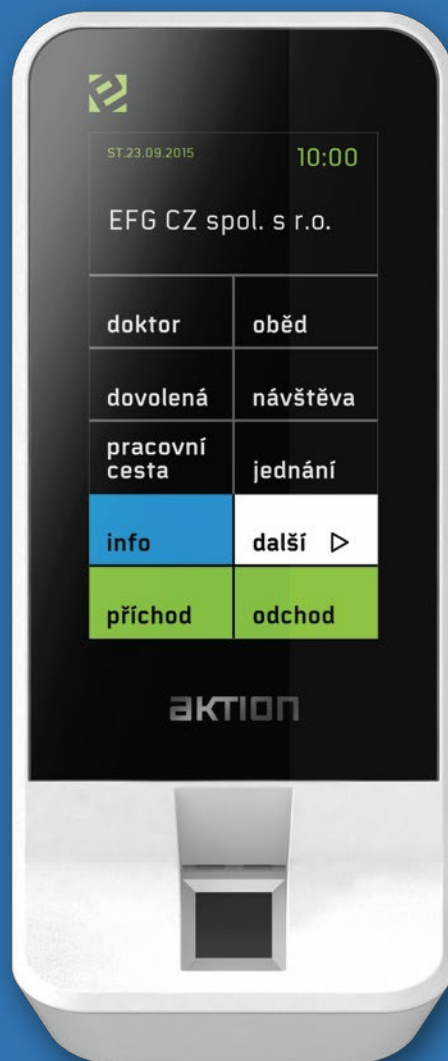

Online platforma docházkového a přístupového systému instalována na cloudovém řešení Microsoft Azure.

VÝHODY

ŽÁDNÁ INSTALACE SOFTWARE
SNADNÉ NASTAVENÍ
VYSOKÉ ZABEZPEČENÍ
MOBILNÍ A WEBOVÁ APLIKACE
HARDWARE POUZE PŘIPOJÍTE K INTERNETU
NÍZKÉ NÁKLADY NA POŘÍZENÍ
VŽDY AKTUÁLNÍ LEGISLATIVA
POUŽITÍ ODKUDKOLIV

VYUŽITÍ

JEDEN SYSTÉM V RÁMCI NĚKOLIKA PRACOVÍŠŤ
EVIDENCE DOCHÁZKY EXTERNÍCH PRACOVNÍKŮ
VZDÁLENÉ OVLÁDÁNÍ VJEZDOVÝCH BRAN, ZÁVOR, DVEŘÍ, VRAT
JAKĀKOLIV FIRMA BEZ IT INFRASTRUKTURY
OBJEKTY S VYSOKÝM STANDARDEM NA ZABEZPEČENÍ
ZAČINAJÍCÍ FIRMY
ONLINE OBSLUHA VZDÁLENÝCH ZAŘÍZENÍ

PROČ CLOUD?

NEPOTŘEBUJETE VLASTNÍ SERVER A JEHO ÚDRŽBU
ŘEŠENÍ BEZ DRAHÉHO A SLOŽITÉHO SOFTWARE
EKONOMICKÝ PROVOZ

800 146 255

obchod@efg.cz

www.aktion.cz

Na Jarově 4, 130 00 Praha